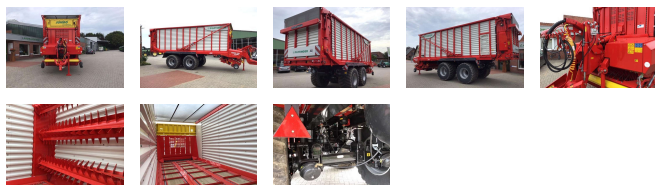

**Ihr Profi für Land, Bau und
Industriemaschinen!**

**Ringstraße 4
49434 Neuenkirchen - Vörden
Tel.: +49 (0) 54 93 / 99 21 98 - 0
Fax.: +49 (0) 54 93 / 99 21 98 - 33**

REBO Landmaschinen GmbH

Am Bahnhof 32

49429 Visbek - Rechterfeld

Tel.: +49 (0) 44 45 / 96 21 - 0

Tjüchkampstraße 8

26605 Aurich - Schirum

Tel.: +49 (0) 49 41 / 95 76 -
0

Dammer Straße 9a

49401 Damme - Borringhausen

Tel.: +49 (0) 54 91 / 96 79 - 0

Industriestraße 49

26188 Edewecht

Tel.: +49 (0) 44 05 / 9 86 56 -
0

Steinstraße 3

27252 Schwaförden

Tel.: +49 (0) 42 73 / 94 0 -
57

Angebot

Sehr geehrte Damen und Herren,

für das Interesse an unseren Produkten bedanken wir uns.

Nachfolgend unterbreiten wir Ihnen unter Einbeziehung unserer Allgemeinen Geschäftsbedingungen folgendes Angebot:

Pöttinger JUMBO 7210 D COMBILINE

Maschinendaten:

Maschinen-Nr.	012VBP00010009001041001
Hersteller	Pöttinger
Typ	JUMBO 7210 D COMBILINE
Baujahr	2018
Preis zzgl. 19,0% MwSt.	95.950,42 EUR
Standort	REBO Rechterfeld
Verfügbar als	☒ Neumaschine

Ausstattung

Typ: JUMBO 7210 D COMBILINE, Bereifung hinten: 800/45R26,5, Bereifung vorne: 800/45R26,5, Geschwindigkeit (km/h): 40, Druckluft, Bauart: Ladewagen

Unser Angebot ist unverbindlich und freibleibend, Irrtum sowie Zwischenverkauf vorbehalten.

Wir hoffen, dass Ihnen unser Angebot zusagt und freuen uns über eine Auftragserteilung.
Bei Rückfragen stehen wir Ihnen gerne jederzeit zur Verfügung.