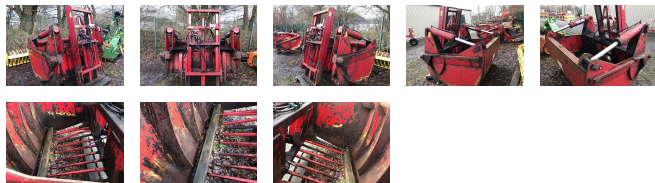

Ihr Profi für Land, Bau und Industriemaschinen!

Ringstraße 4
49434 Neuenkirchen - Vörden
Tel.: +49 (0) 54 93 / 99 21 98 - 0
Fax.: +49 (0) 54 93 / 99 21 98 - 33

REBO Landmaschinen GmbH

Am Bahnhof 32

49429 Visbek - Rechterfeld

Tel.: +49 (0) 44 45 / 96 21 - 0

Tjüchkampstraße 8

26605 Aurich - Schirum

Tel.: +49 (0) 49 41 / 95 76 - 0

Dammer Straße 9a

49401 Damme - Borringhausen

Tel.: +49 (0) 54 91 / 96 79 - 0

Industriestraße 49

26188 Edeweicht

Tel.: +49 (0) 44 05 / 9 86 56 - 0

Steinstraße 3

27252 Schwaförden

Tel.: +49 (0) 42 73 / 94 0 - 57

Angebot

Sehr geehrte Damen und Herren,

für das Interesse an unseren Produkten bedanken wir uns.

Nachfolgend unterbreiten wir Ihnen unter Einbeziehung unserer Allgemeinen Geschäftsbedingungen folgendes Angebot:

BVL 180

Maschinendaten:

Maschinen-Nr.	015531193001
Hersteller	BVL
Typ	180
Baujahr	1999
Preis zzgl. 19,0% MwSt.	489,92 EUR
Standort	REBO Aurich
Verfügbar als	🟡 Gebrauchtmachine

Ausstattung

Typ: 180, Bauart: Siloblocksneider, Arbeitsbreite (Mtr.): 1,8, Hubgerüst, Sonstiges: Hubgerüst, elektrisches Bedienpult, Silagezange

Unser Angebot ist unverbindlich und freibleibend, Irrtum sowie Zwischenverkauf vorbehalten.

Wir hoffen, dass Ihnen unser Angebot zusagt und freuen uns über eine Auftragserteilung. Bei Rückfragen stehen wir Ihnen gerne jederzeit zur Verfügung.