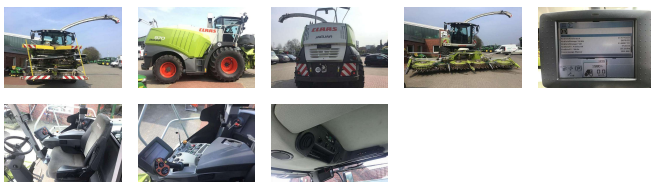

Claas JAGUAR 970**Maschinendaten:**

Maschinen-Nr.	17149401752001
Hersteller	Claas
Typ	JAGUAR 970
Baujahr	2010
Betriebsstunden	1580
Motorleistung	748 PS / 550 KW
Preis zzgl. 19,0% MwSt.	169.950,42 EUR
Standort	REBO Rechterfeld
Verfügbar als	■ Gebrauchtmachine

Ausstattung

Kabine, Sonstiges: Doppelmotor, Reifendruckregelanlage, Turm- und Rückfahrkamera, Bereifung hinten: 600/65R28 CONTINENTAL, Bereifung Zustand hinten %: 70, Bereifung vorne: 900/60R32 CONTINENTAL, Bereifung Zustand vorne %: 60, Geschwindigkeit (km/h): 40, Bordinformator, Allrad, Monitor und Kameras, Anhänger-Kupplung, Elektronische Überwachung, Heizung, Klimaanlage, Betriebsstunden (Aggregat): 1249, Maisgebiß, Maisgebiß-Nr.: 65901598, Maisausrüstung - nur im Mais gelaufen, 16 ASW vorne