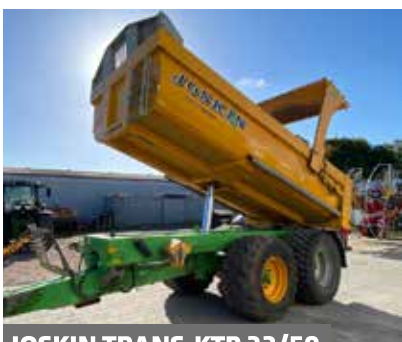

JOSKIN TRANS-KTP 22/50

2018, HARDOX, konische selbsttragende Mulde,
ca. 11 m³ (Kastenvolumen)

26.900 € (32.011 € inkl. MwSt.)